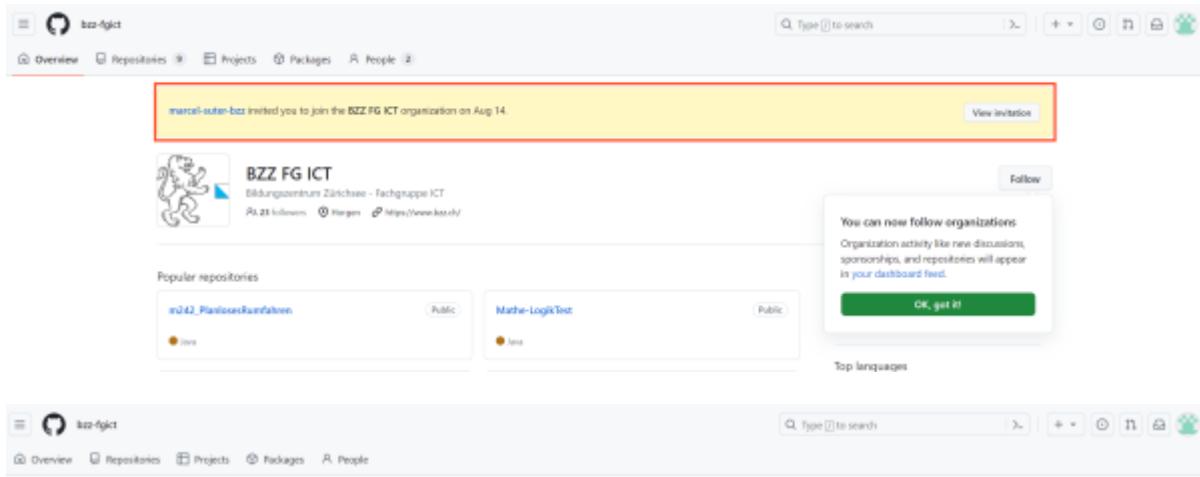

2024/03/19 08:26

Abgabe

Kopieren Sie Ihren Github-Username ins Abgabefeld.

From:
<https://wiki.bzz.ch/> - **BZZ - Modulwiki**

Permanent link:
<https://wiki.bzz.ch/de/modul/m319/learningunits/lu04/aufgaben/account?rev=1757043662>

Last update: **2025/09/05 05:41**