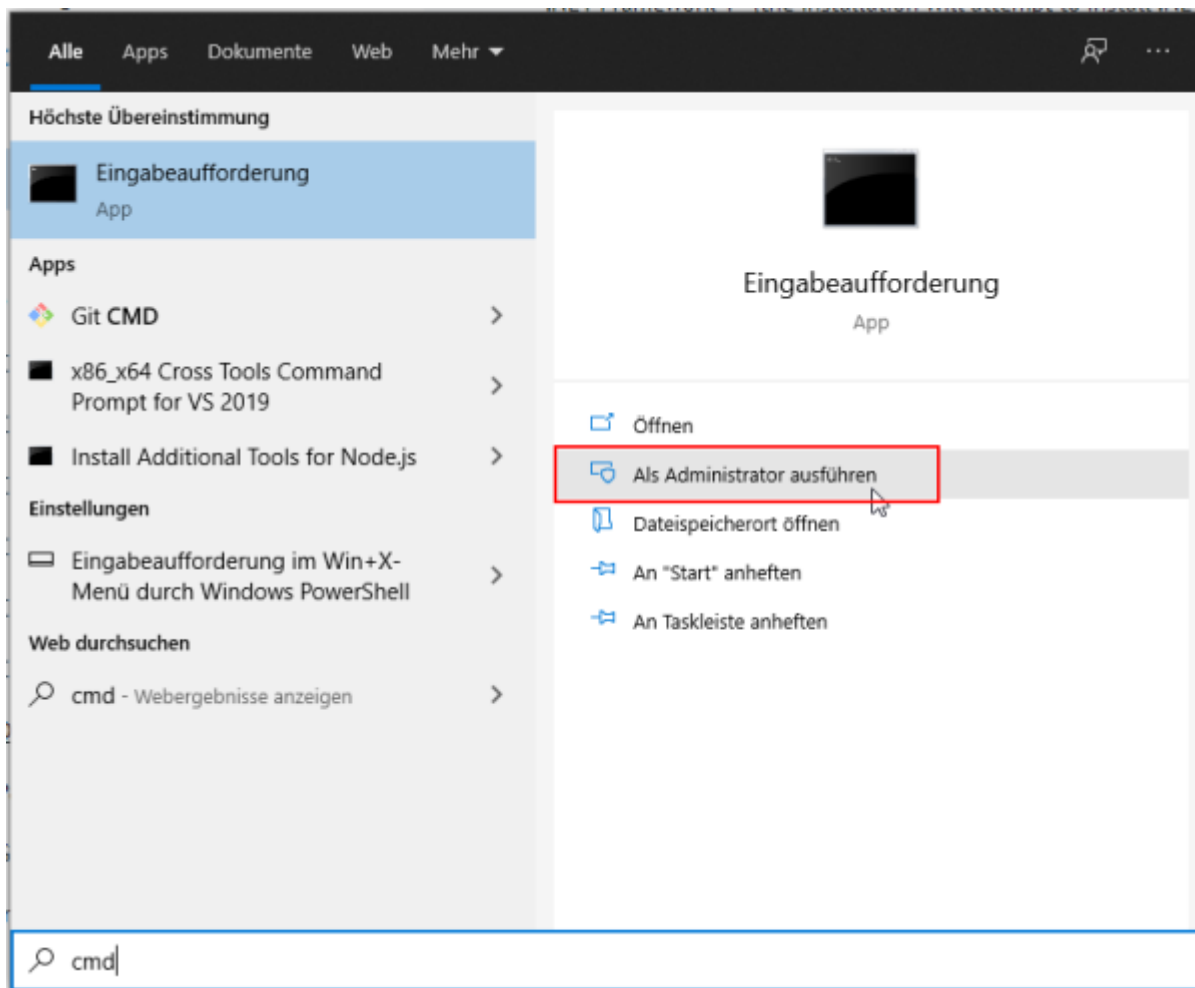

# LU01a - Dokumente

bzz\_mail\_konto\_microsoft\_365.pdf

passwortaenderung.pdf

passwort\_selbstaendig\_resetten.pdf

wlan\_byod.pdf

p-03.03\_In\_absenzenwesen\_2022-12.pdf

From:  
<https://wiki.bzz.ch/> - **BZZ - Modulwiki**