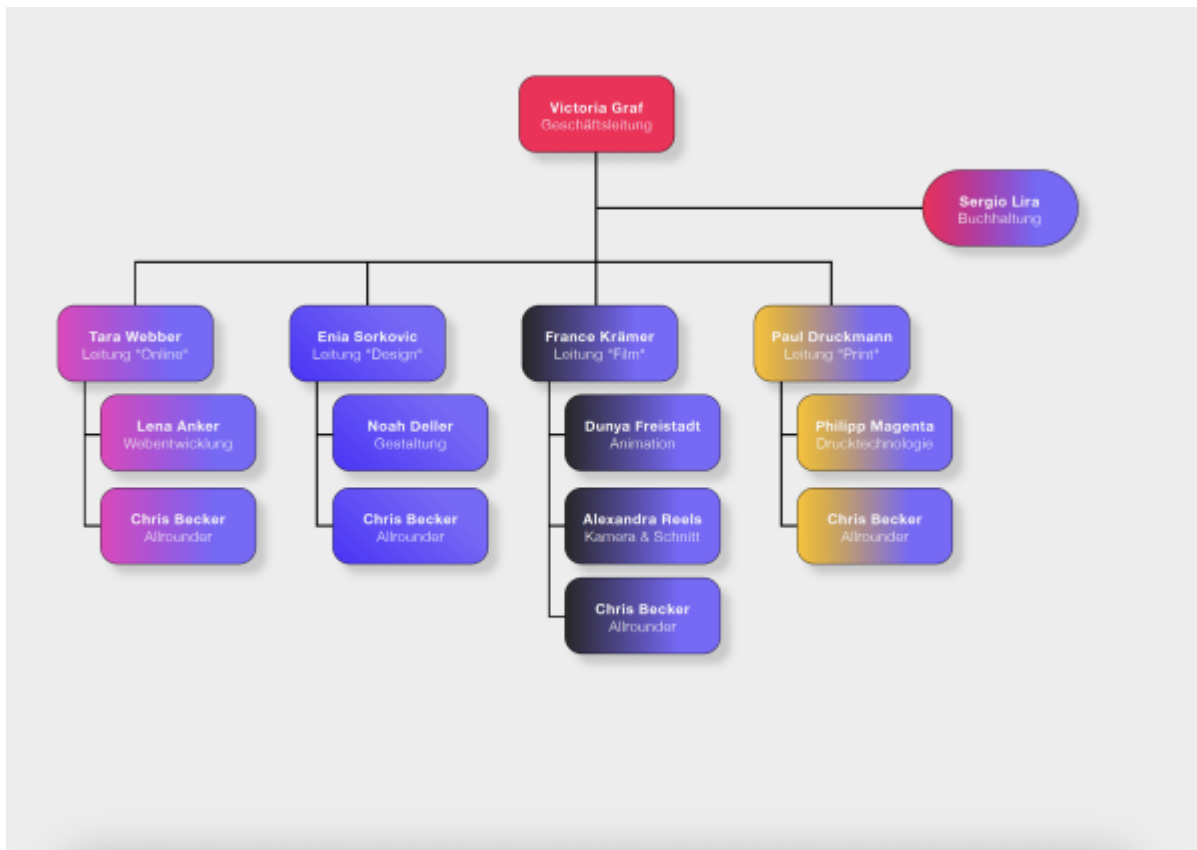

# LU01.L04 - Organigramm erstellen

**Bemerkungen zur Aufbauorganisation der Bildwerk GmbH** Die Bildwerk GmbH ist nach Funktionen in unterschiedliche Abteilungen gegliedert (Online, Design, Film Print). Das Organigramm stellt eine Breitengliederung dar mit 3 Hierarchiestufen. "Buchhaltung" hat keine eigenen Weisungsbefugnisse und unterstützt die Geschäftsleitung. Deshalb kann diese als "Stabstelle" (kreisförmig) dargestellt werden.

From:  
<https://wiki.bzz.ch/> - BZZ - Modulwiki

Permanent link:  
[https://wiki.bzz.ch/de/modul/m431\\_med/learningunits/lu01/loesungen/organigramm-erstellen?rev=1756190082](https://wiki.bzz.ch/de/modul/m431_med/learningunits/lu01/loesungen/organigramm-erstellen?rev=1756190082)