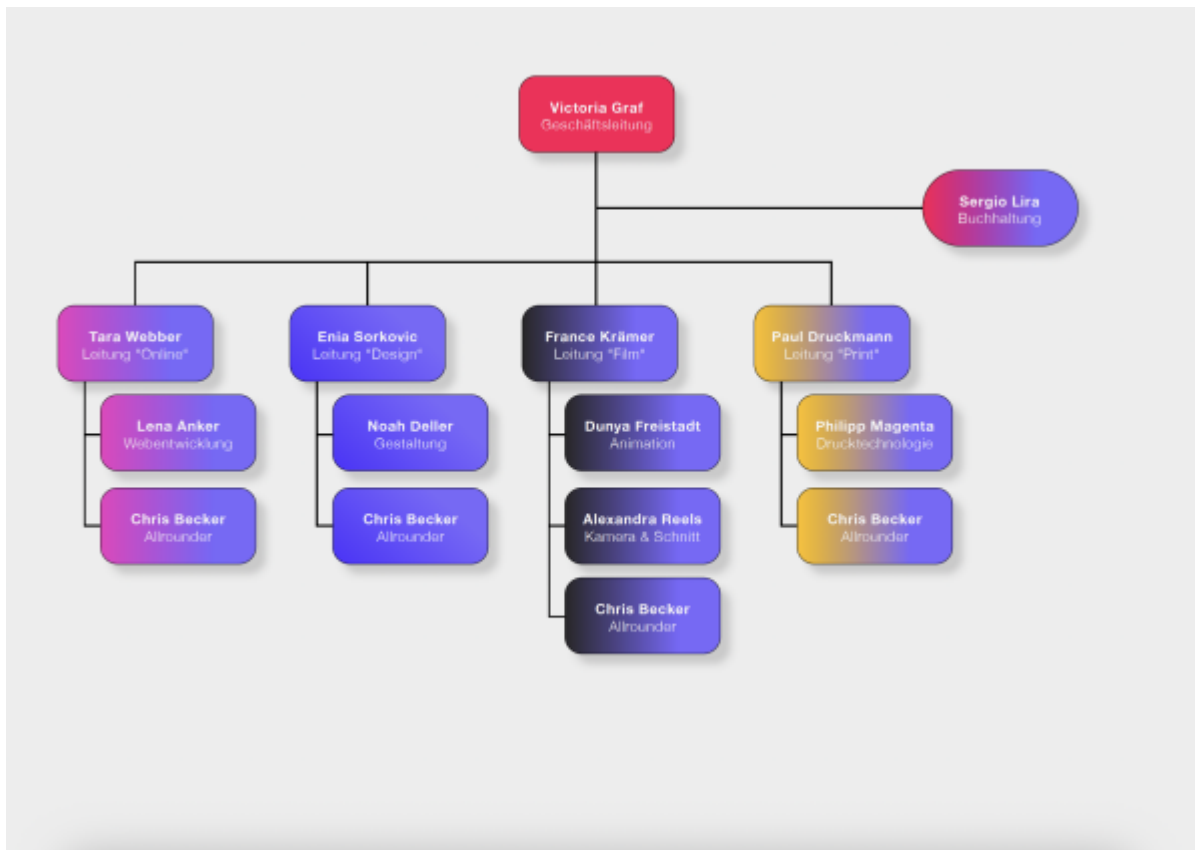

LU01.L04 - Organigramm erstellen

Bemerkungen zur Aufbauorganisation der Bildwerk GmbH Die Bildwerk GmbH ist nach Funktionen in unterschiedliche Abteilungen gegliedert (Online, Design, Film, Print). Das Organigramm stellt eine Breitengliederung dar mit 3 Hierarchiestufen. "Buchhaltung" hat keine eigenen Weisungsbefugnisse und unterstützt die Geschäftsleitung. Deshalb kann diese als "Stabstelle" (kreisförmig) dargestellt werden.

From:
<https://wiki.bzz.ch/> - BZZ - Modulwiki

Permanent link:
https://wiki.bzz.ch/de/modul/m431_med/learningunits/lu01/loesungen/organigramm-erstellen?rev=1756190082

Last update: 2025/08/26 08:34