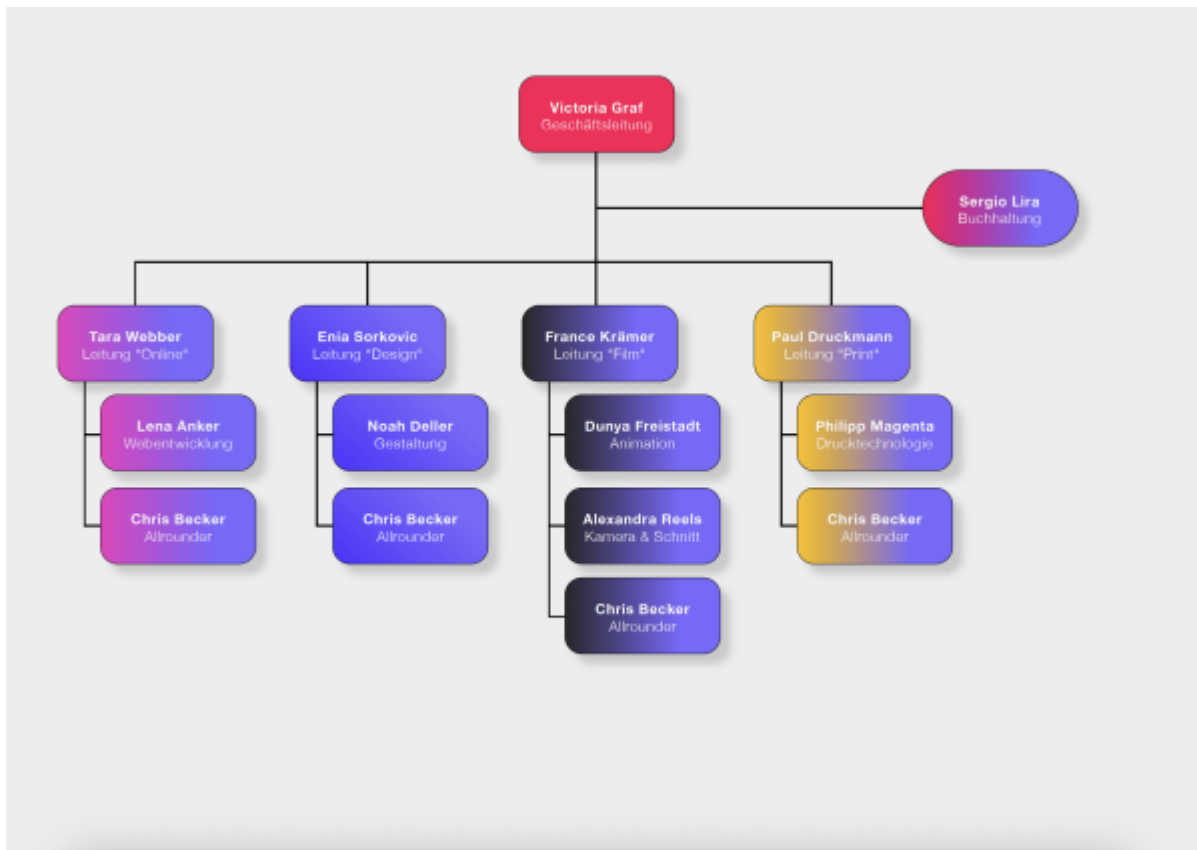

# LU01.L04 - Organigramm erstellen

**Bemerkungen zur Aufbauorganisation der Bildwerk GmbH** Die Bildwerk GmbH ist nach Funktionen in unterschiedliche Abteilungen gegliedert (Online, Design, Film, Print). Das Organigramm stellt eine Breitengliederung dar mit 3 Hierarchiestufen. "Buchhaltung" hat keine eigenen Weisungsbefugnisse und unterstützt die Geschäftsleitung. Deshalb kann diese als "Stabstelle" (kreisförmig) dargestellt werden.

From: <https://wiki.bzz.ch/> - BZZ - Modulwiki

Permanent link: [https://wiki.bzz.ch/de/modul/m431\\_med/learningunits/lu01/loesungen/organigramm-erstellen?rev=1756190082](https://wiki.bzz.ch/de/modul/m431_med/learningunits/lu01/loesungen/organigramm-erstellen?rev=1756190082)