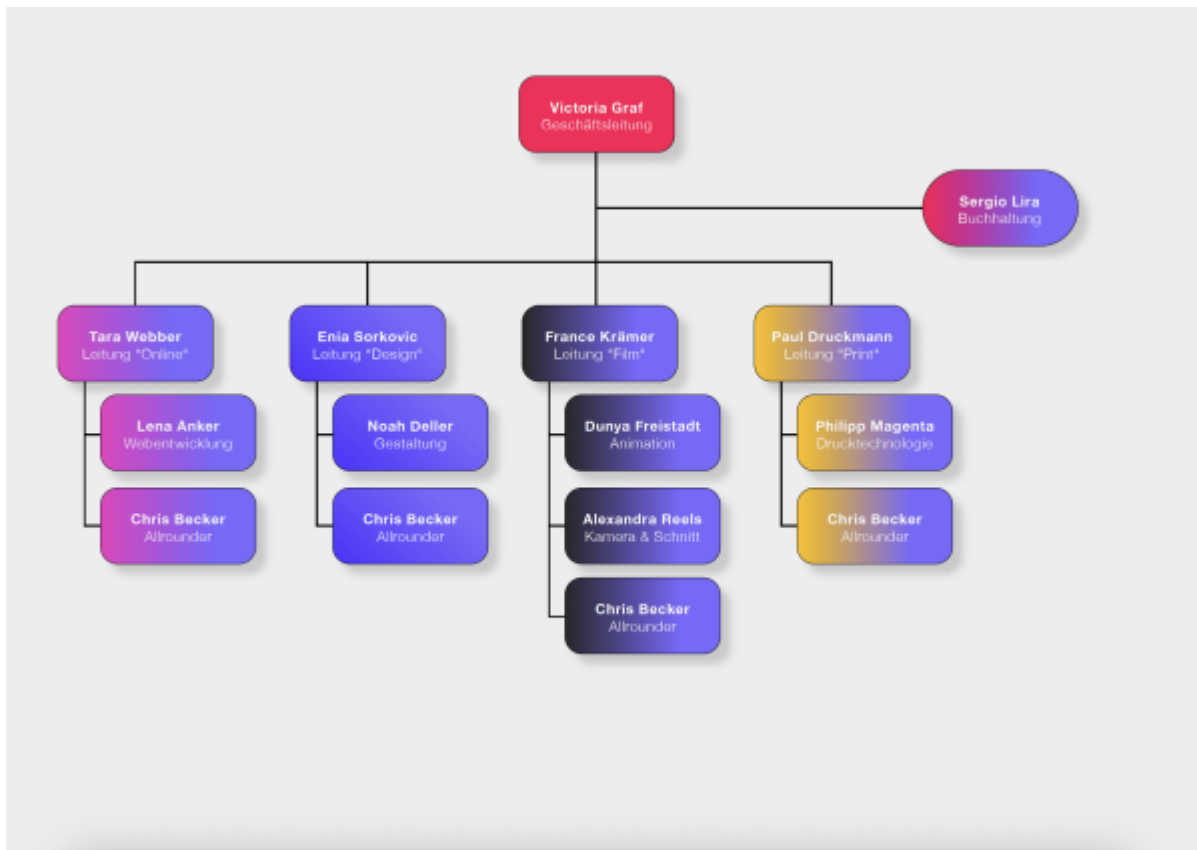

LU01.L04 - Organigramm erstellen

Bemerkungen zur Aufbauorganisation der Bildwerk GmbH

Die Bildwerk GmbH ist nach Funktionen in unterschiedliche Abteilungen gegliedert (Online, Design, Film Print).

Das Organigramm stellt eine Breitengliederung dar mit 3 Hierarchiestufen.

“Buchhaltung“ hat keine eigenen Weisungsbefugnisse und unterstützt die Geschäftsleitung. Deshalb kann diese als “Stabstelle“ (kreisförmig) dargestellt werden.

From: <https://wiki.bzz.ch/> - BZZ - Modulwiki