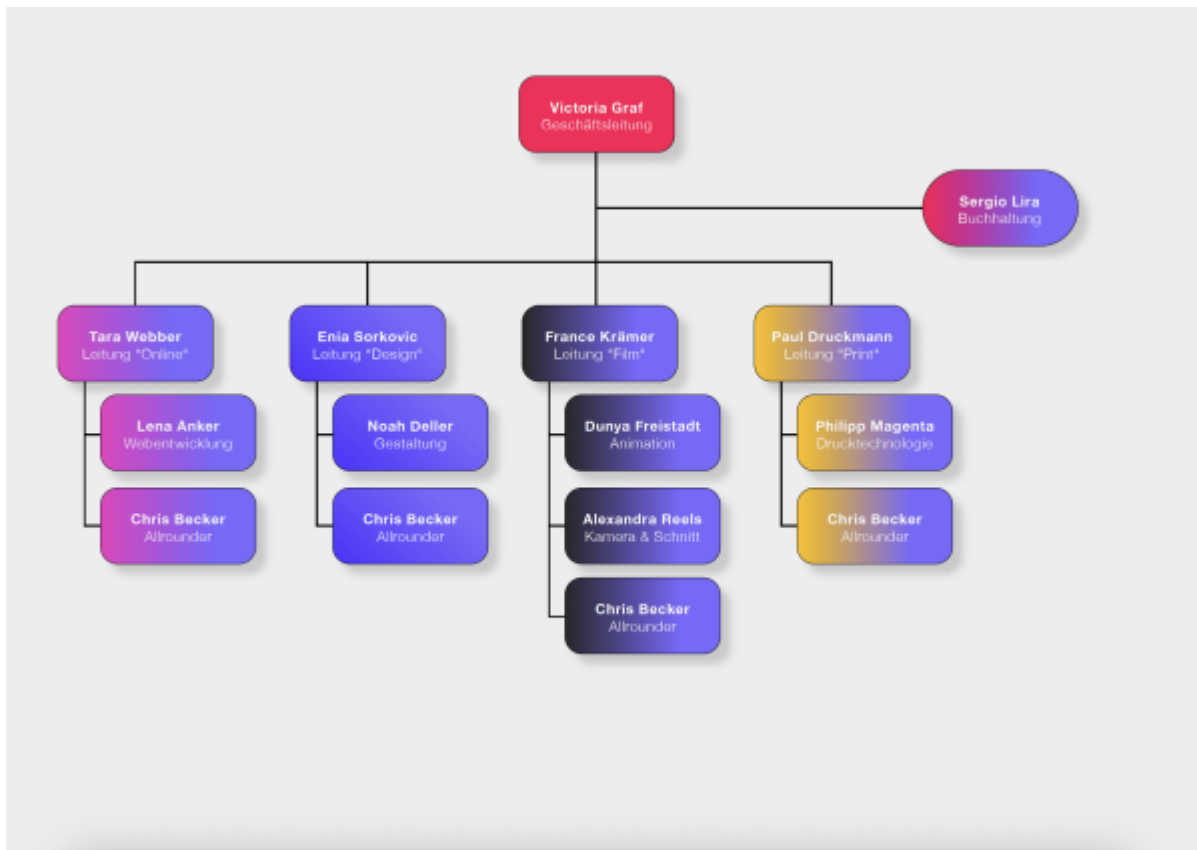

# LU01.L04 - Organigramm erstellen

## Bemerkungen zur Aufbauorganisation der Bildwerk GmbH

Die Bildwerk GmbH ist nach Funktionen in unterschiedliche Abteilungen gegliedert (Online, Design, Film Print).

Das Organigramm stellt eine Breitengliederung dar mit 3 Hierarchiestufen.

“Buchhaltung“ hat keine eigenen Weisungsbefugnisse und unterstützt die Geschäftsleitung. Deshalb kann diese als “Stabstelle“ (kreisförmig) dargestellt werden.

From:  
<https://wiki.bzz.ch/> - BZZ - Modulwiki