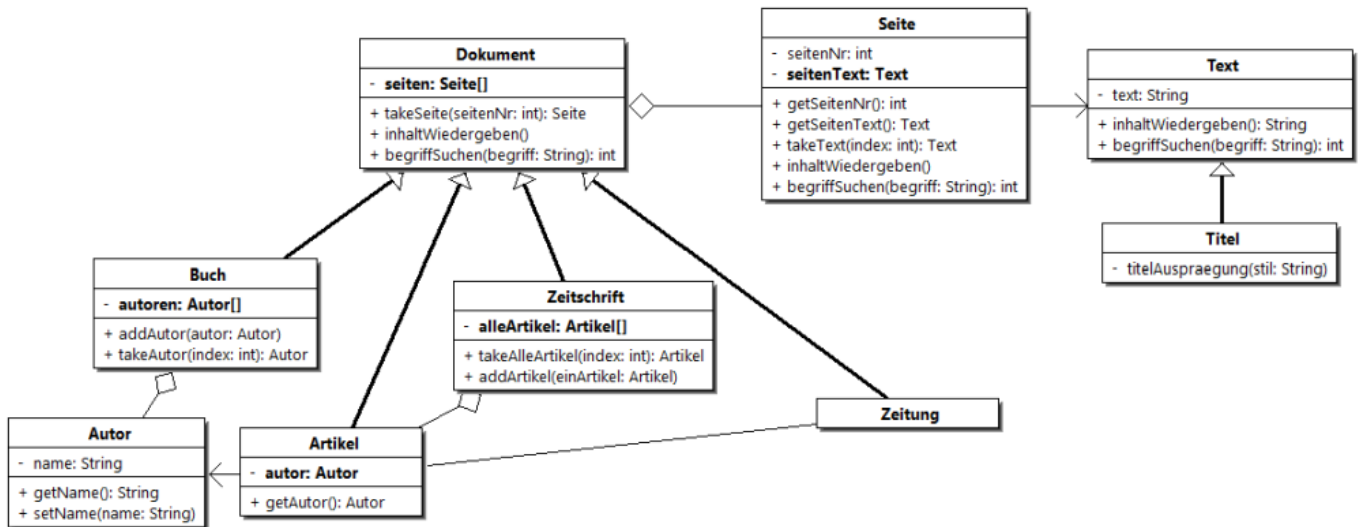

LU10.L02: Klassendiagramm mit diversen Beziehungen

Dokument / Seite / Zeitung / Buch / Artikel / Zeitschrift / Autor / Text / Titel

M320-LU10

René Probst, bearbeitet durch Marcel Suter

From: <https://wiki.bzz.ch/> - BZZ - Modulwiki

Permanent link: https://wiki.bzz.ch/modul/m320_2024/learningunits/lu10/loesungen/beziehungen?rev=1729610376

Last update: 2024/10/22 17:19